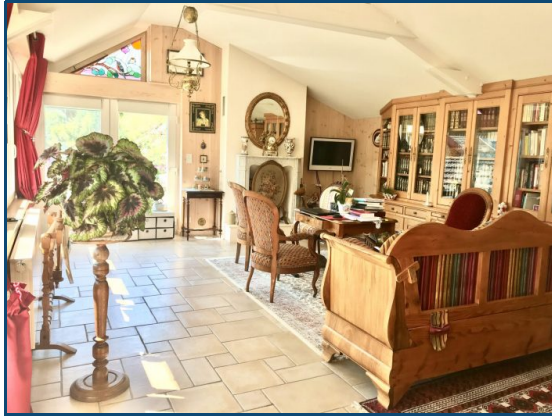

540 000 €

220 m²

11 pièces

Grand'Combe-Châteleu

Surface	220.00 m ²
Superficie du terrain	10.18 a
Pièces	11
Chambres	6
Salle de bains	4
WC	4
État général	En excellent état
Vue	Campagne
Exposition	Sud-Ouest
Chauffage	Fioul
Ouvertures	PVC, Double vitrage
Assainissement	Tout à l'égout, Conforme
Cuisine	Equipée
Stationnement int.	3
Stationnement ext.	4
Emissions GES	F
Consommations énergétiques	E

Référence 2382 **Jolie Maison idéalement située composée :**

- Au RDC : Deux studios dont un avec véranda et jardin privatif ;

- Au 1^{er} étage : Un appartement comprenant une entrée avec placard, dégagement, salle de bains, wc, deux chambres, un salon, une cuisine équipée, une grande salle à manger avec cheminée, terrasse et jardin privatif, ainsi qu'un garage et un emplacement de stationnement.